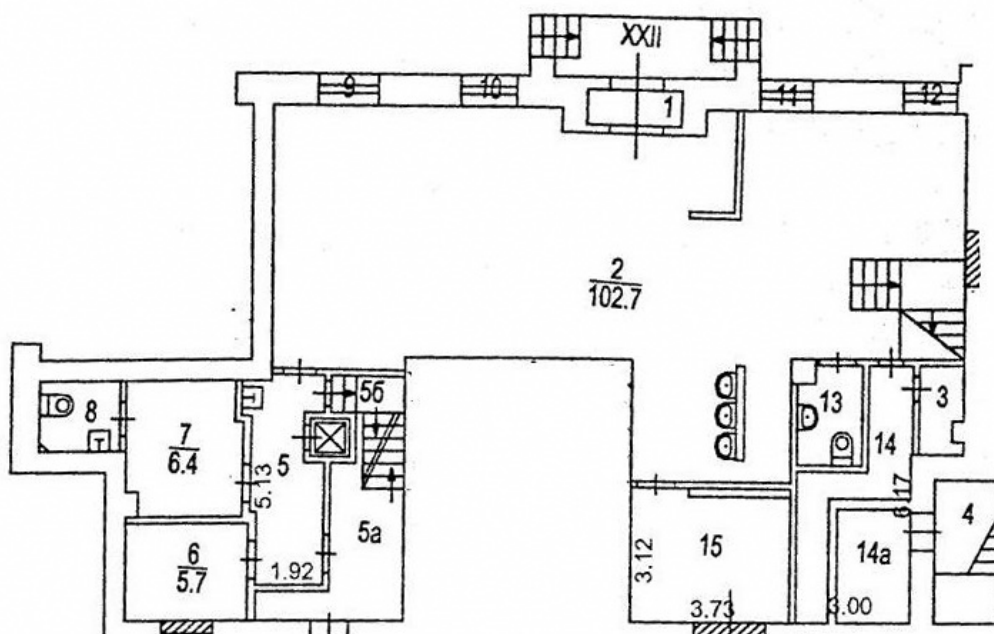

Аренда

Месторасположение

- Москва, ЦАО, район «Мещанский».
- Объект расположен на Проспекте Мира.
- 5 минут пешком от станции метро «Рижская».

Описание объекта

- 1-й этаж сталинского жилого дома.
- Общая площадь помещения: **253 кв. м.**, в том числе:
1 этаж – 180,2 кв.м; антресоль – 43 и 40,8 кв.м.
- Состояние объекта: рабочее.
- Витрины по периметру помещения.
- Отдельный вход с улицы Гиляровского.

Технические характеристики

- Высота потолка - 4,40 метра, антресоль – 2,40 метра.
- Кондиционирование: сплит-системы.
- Пожарная сигнализация.
- Электрическая мощность: 20 кВт, возможно увеличение.
- Телекоммуникации: МГТС, Интернет.
- Парковка наземная.

Позэтажный план:
1 этаж и Антресоль

1 этаж

Антресоль